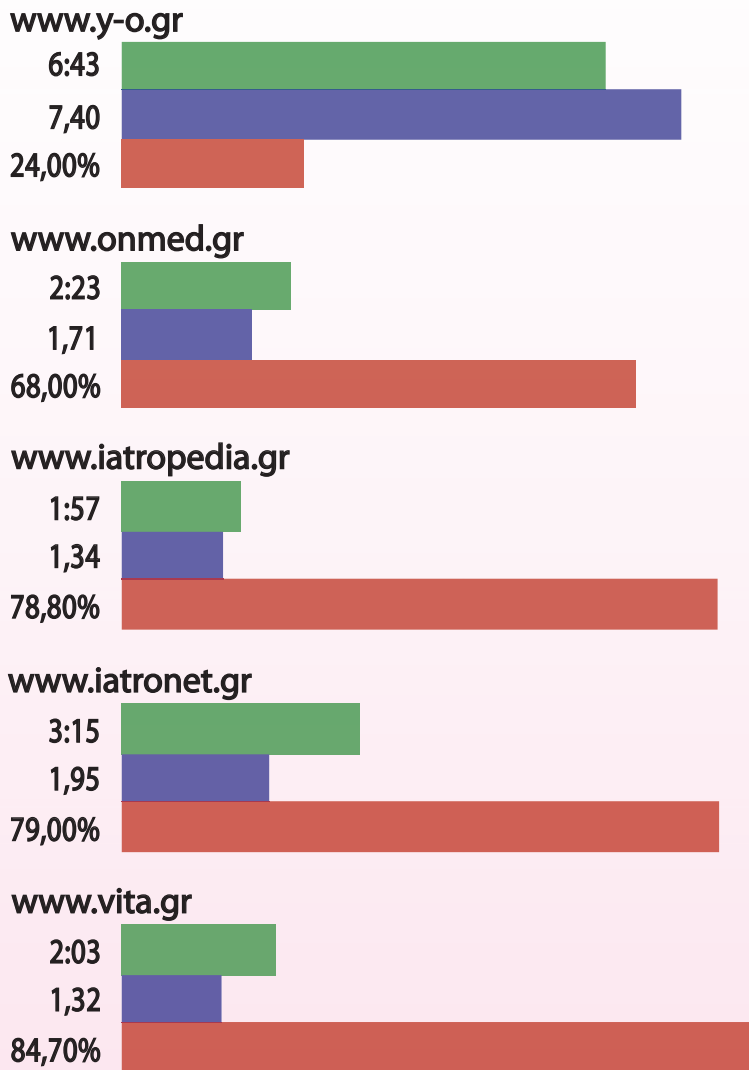

ΣΥΓΚΡΙΤΙΚΑ ΠΟΙΟΤΙΚΑ ΣΤΟΙΧΕΙΑ

ΣΕΠΤΕΜΒΡΙΟΣ 2018

από την  Alexa | An  amazon.com company www.alexa.com

 Χρόνος Παραμονής  Προβολές Σελίδας  Ποσοστό Εγκατάλειψης

Ημερήσιος χρόνος παραμονής ανά επισκέπτη

Είναι ο χρόνος που παραμένει στο site ο κάθε επισκέπτης ανά ημέρα.

Ημερήσιες προβολές σελίδας ανά επισκέπτη

Είναι ο ημερήσιος αριθμός των σελίδων που διαβάζει ο κάθε επισκέπτης του site.

Ποσοστό Εγκατάλειψης

Είναι το ποσοστό των επισκεπτών που ήρθαν στο site, αλλά έφυγαν χωρίς να κάνουν τίποτα. Δείχνει ότι το site δεν μπορεί να κρατήσει τον επισκέπτη με το περιεχόμενο που έχει. Πολύ απλά ή πάτησαν back ή έκλεισαν το site ή είναι επισκέψεις από άνευ αξίας robot. Όσο μικρότερο είναι το ποσοστό εγκατάλειψης (bounce rate) του site, τόσο το καλύτερο.